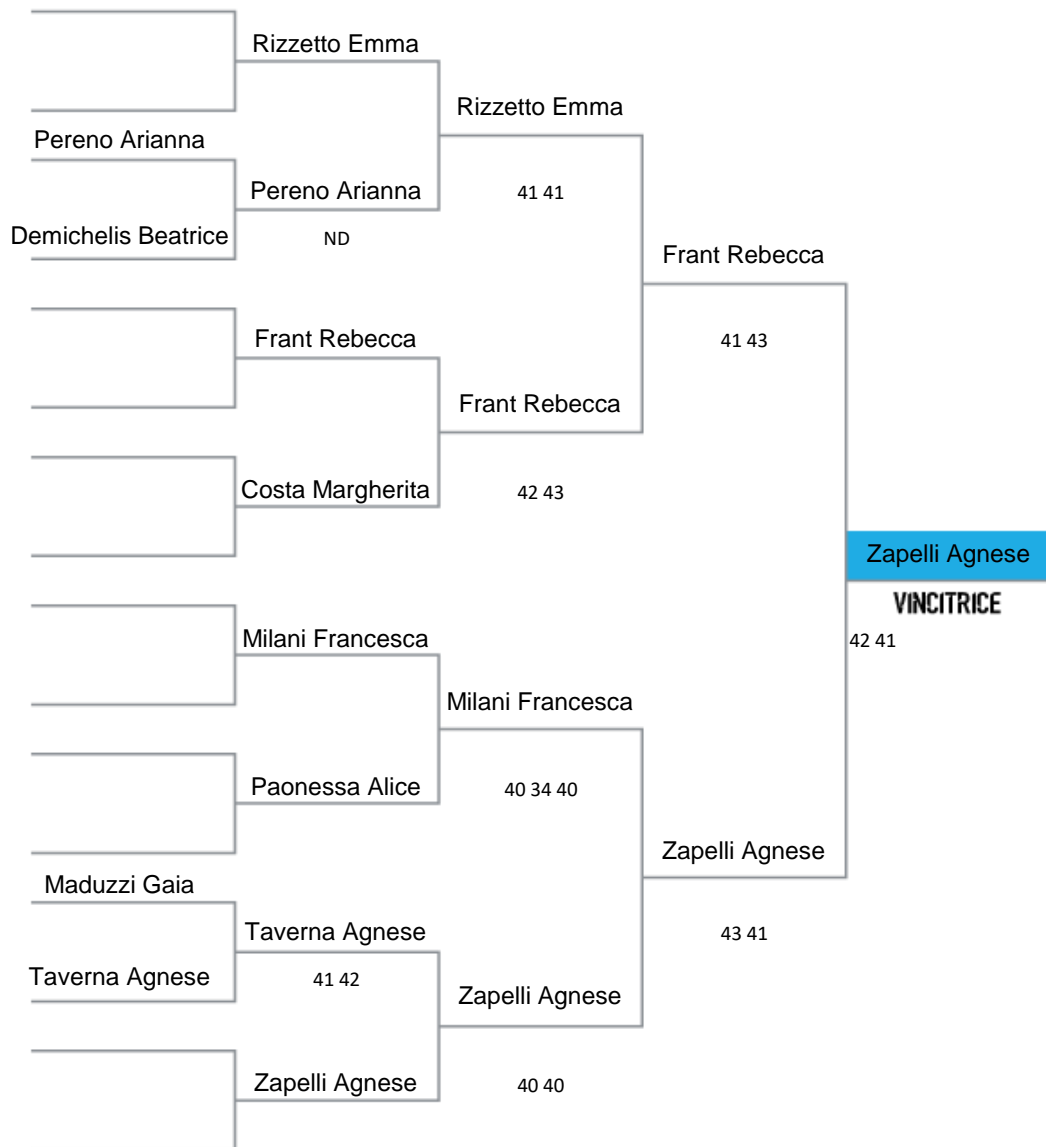

DATA: 21-22 OTT 2017

SEDE: CPA TORINO

RANKING	GIGCATRICE	PUNTI
1	Zapelli Agnese	1360
2	Rizzetto Emma	1360
3	Frant Rebecca	780
4	Paonessa Alice	780
5	Milani Francesca	720
6	Pereno Arianna	360
7	Costa Margherita	360
8	Taverna Agnese	360
9	Maduzzi Gaia	180
10	Demichelis Beatrice	90
11		
12		
13		
14		
15		
16		